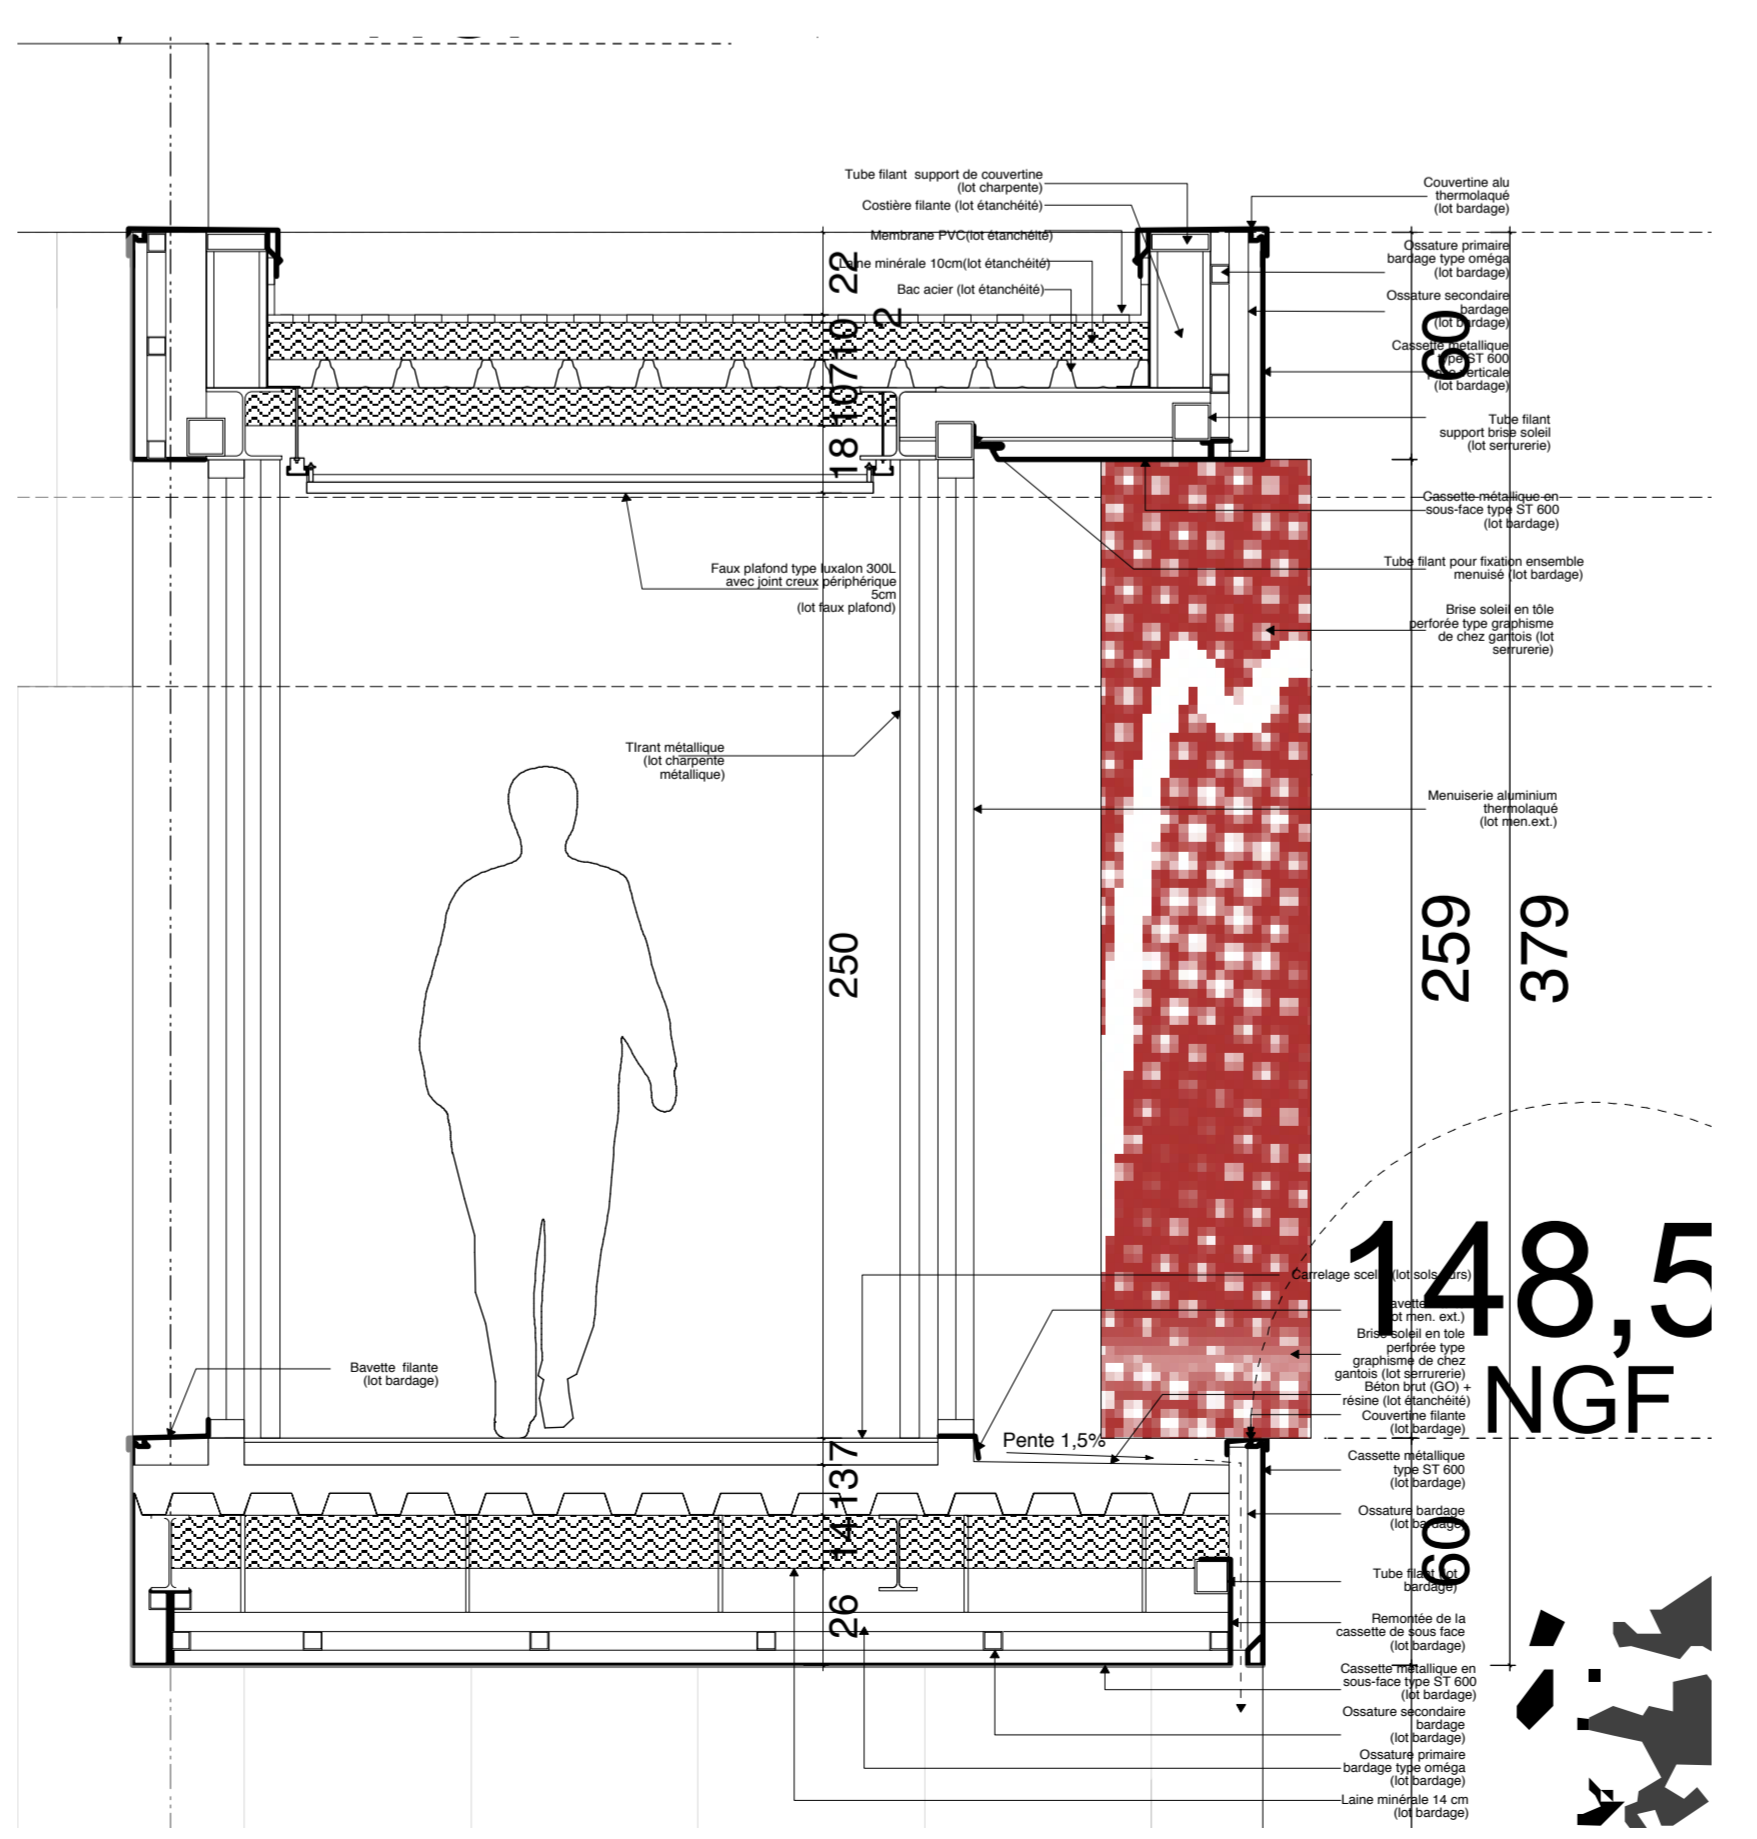

Coupe EE

Coupe AA

COUPES SUR PASSERELLE 1/20

148,5
NGF